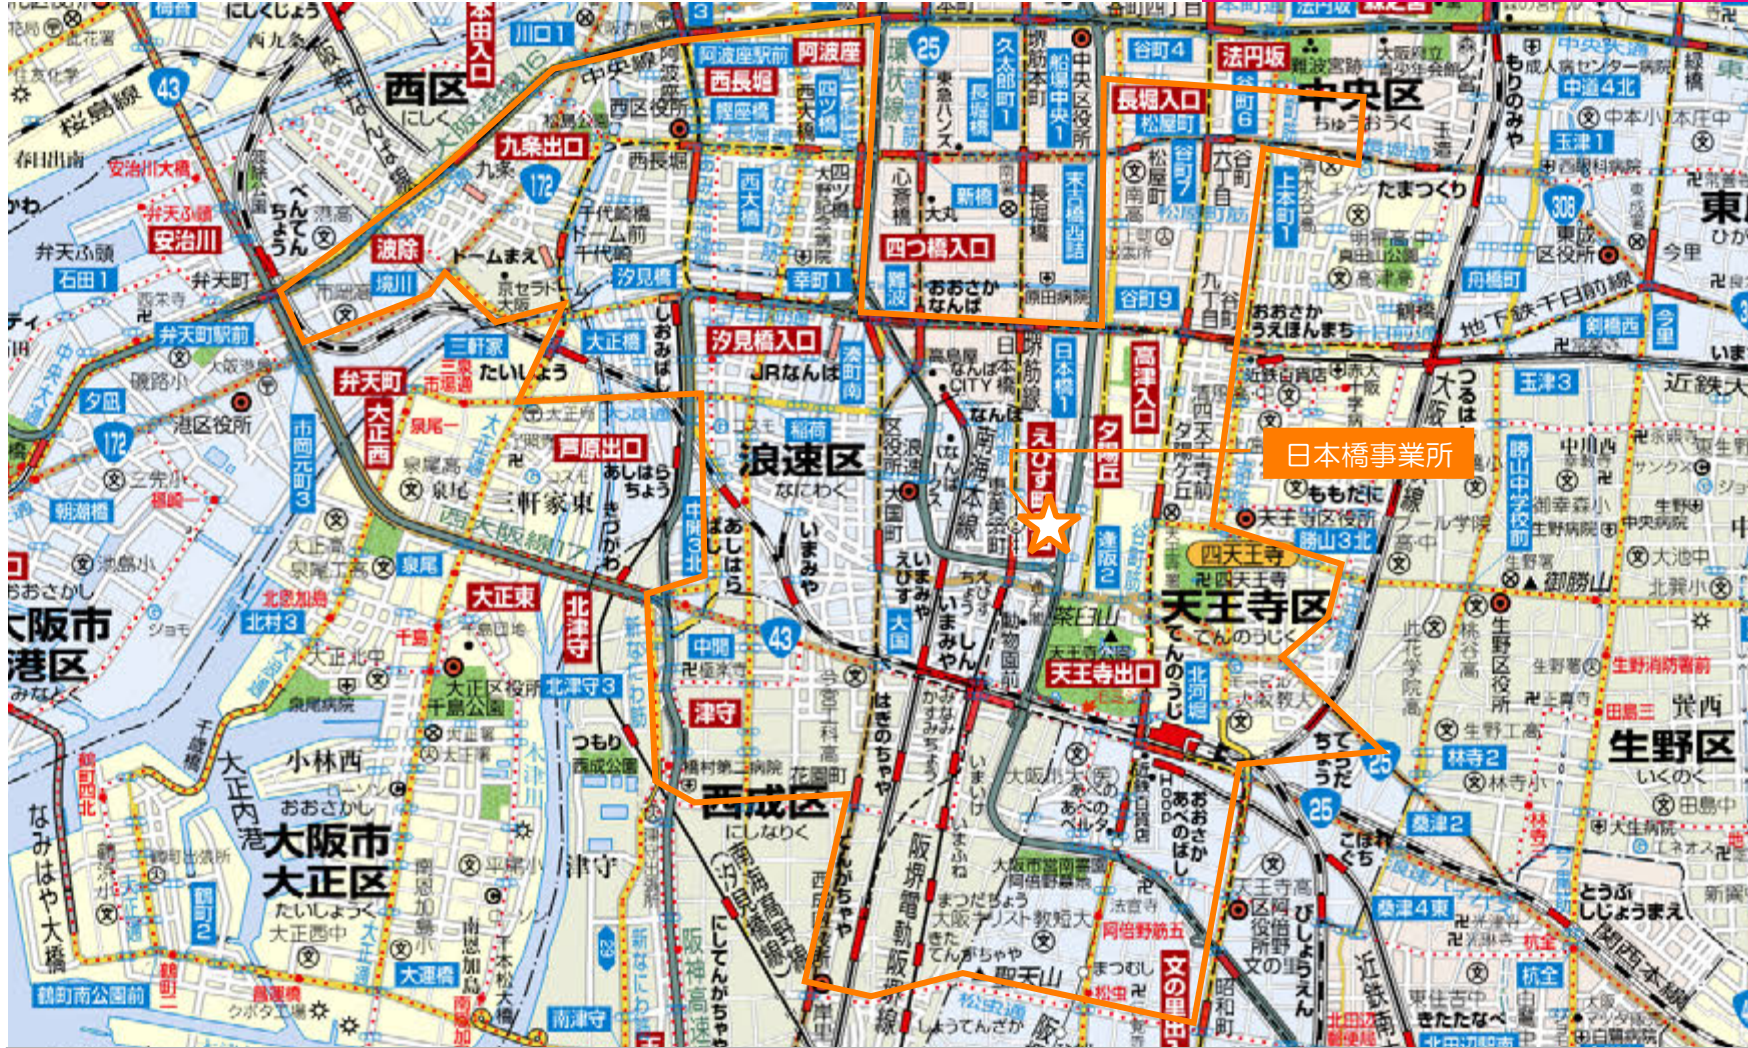

【リハステージ日本橋事業所 曜日別利用可能エリア】

見学随時受付中！

平成30年2月26日現在

◎希望エリア
浪速区・西成区・中央区・西区のお住まいの方

◎徒歩の利用者様はすべてOK(×印の曜日以外)

	月	火	水	木	金	土
AM	◎ 7名 西区・浪速区 中央区	◎ 5名 浪速区・天王寺区 西区	◎ 4名 西成区・天王寺 浪速区	△ 1名 西成区・浪速区	◎ 6名 浪速区・中央区 西区・天王寺区	◎ 3名 西成区・浪速区
PM	○ 3名 西成区・浪速区 中央区	○ 2名 浪速区	○ 3名 西区・浪速区	○ 3名 西成区・浪速区	△ 1名 浪速区	○ 2名 西成区・西区

*利用状況は日々変化しています。曜日・エリアによってはご利用できない場合もございますのでご了承ください。

(索引: ◎4名以上可能・○2~3名以上・△1名・×0名)